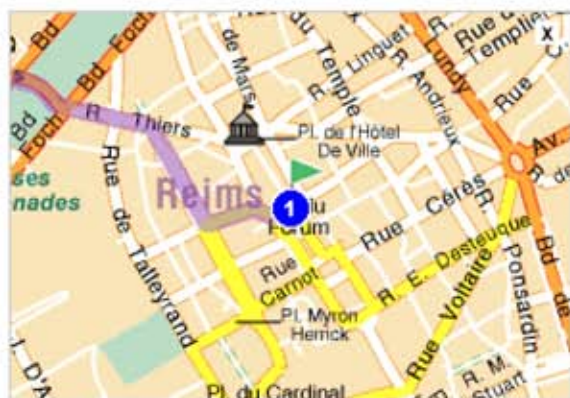

Itinéraire imprimé le 04/06/2008

	<b>Départ :</b> 51100 Reims	<b>Temps :</b> 00h48
	<b>Arrivée :</b> 77660 Saint-Jean-les-Deux-Jumeaux — Rue André Hache	<b>Distance :</b> 87km
		<b>Coût total :</b> 7.0 EUR

Départ : 51100 Reims

Arrivée : 77660 Saint-Jean-les-Deux-Jumeaux — Rue André Hache